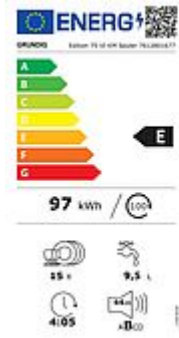

Technische Daten

Verbrauchswerte (EU 2019/2017)

Energieeffizienzindex (EEI)	55,9
Energieeffizienzklasse^{*)}	E
Reinigungsleistungsindex	1,13
Trocknungsleistungsindex	1,07
Energieverbrauch Standard-Programm in kWh (pro Zyklus)	0,965
Wasserverbrauch Standard-Programm in l (pro Zyklus)	9,5
Programmdauer Standard-Programm (in h)	4:05
Geräuschpegel (dB(A) re 1 pW)	44
Klasse für den Geräuschpegel	B
Energieverbrauch im ausgeschalteten Zustand (W)	0,50
Energieverbrauch im unausgeschalteten Zustand (W)	1,00
Energieverbrauch bei Startverzögerung (W)	2,00

^{*)} Auf einer Skala von A (höchste Effizienz) bis G (geringste Effizienz)

Technische Daten

Inverter EcoMotor	•
Spannung / Frequenz, V / Hz	220 - 240 / 50
Max. Höhe für den Anschluss vom Boden aus, cm	100
Maximale Wasserzulauftemperatur, °C	60

Abmessungen

Abmessungen Unverpackt (H x B x T), mm	818 x 598 x 550
Abmessungen Verpackt (H x B x T), mm	859 x 644 x 661
Gewicht Unverpackt (kg)	39,5
Gewicht Verpackt (kg)	41,8
Tiefe mit geöffneter Tür, mm	1150
Nischenmaße (H x B x T), mm	820-920 x 600 x 560

Dokumente

- -> [Edition 75 VI KM Spüler EU-Datenblatt](#)
- -> [Edition 75 VI KM Spüler Bedienungsanleitung](#)
- -> [Edition 75 VI KM Spüler Kurzanleitung](#)
- -> [Edition 75 VI KM Spüler Installationsanleitung](#)